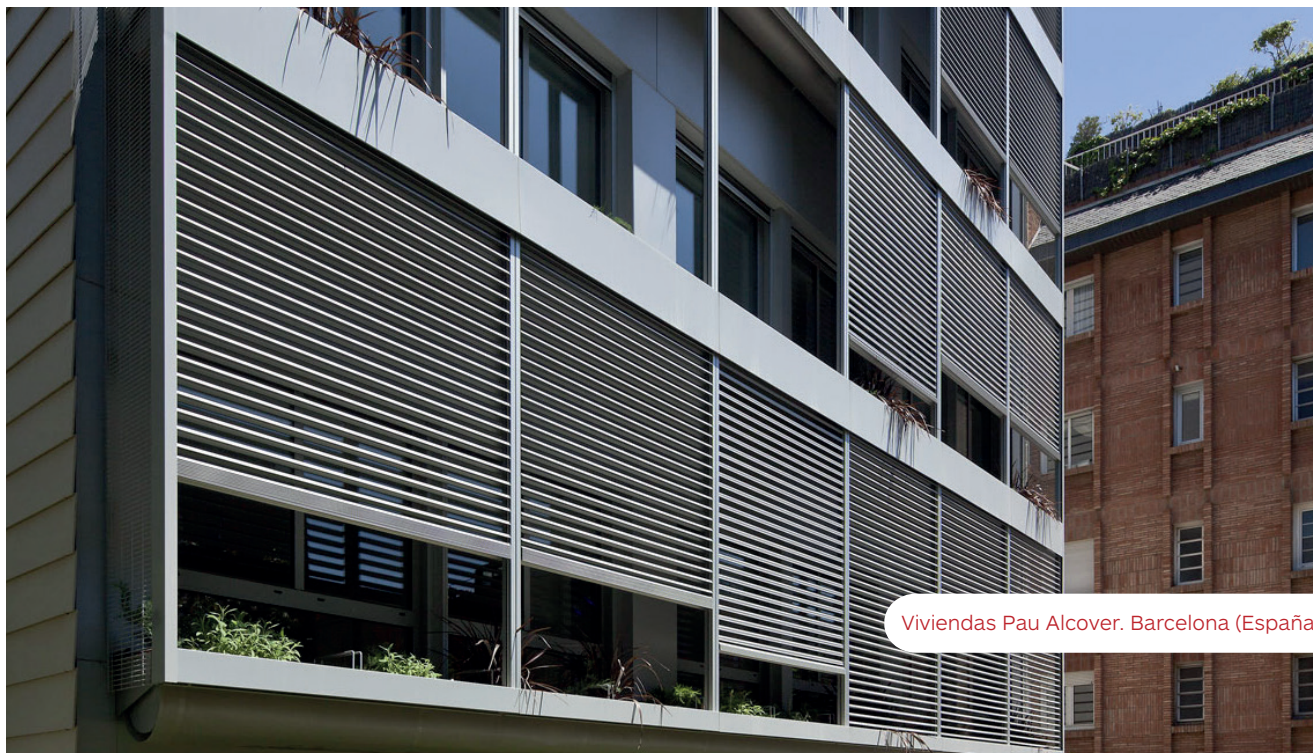

Ficha técnica
Persianas > Dherma

DHERMA E (Aplicación Tapa Doble)

Viviendas Pau Alcover. Barcelona (España)

Aplicación Tapa Doble

Tapa
doble

Descripción

Persianas replegables Dherma E de lamas orientables para la arquitectura de alta calidad, fabricada en aleación de aluminio de altas características, embellecido y protegido con pinturas de la máxima calidad.

Lamas autoportantes, libres de fijaciones intermedias y mecanismos de inclinación integrados en las guías ofreciendo una gran protección contra el sol y a la intemperie, así como una excelente regulación de la luz. Incluye dispositivo de protección contra obstáculos.