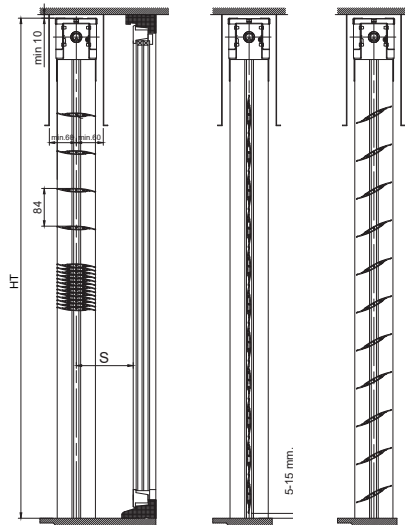

Detalles componentes

Lama de aluminio extruido con sección 87 x 8 mm lacado en continuo con guías de sección 85 x 42 mm con acabado anodizado o termolacado. Las guías también son de aluminio extruido.

Amplia gama de acabados tanto anodizados como lacados, según carta de colores Gradcolors.

Conjunto cabezal fabricado en aluminio o acero con los adecuados tratamientos para garantizar un adecuado funcionamiento en el exterior.

Accionamiento a motor.

Datos técnicos

Documentación gráfica

Vista en planta

Sección vertical

Esesor perfil	8 mm
Altura total perfil	87 mm
Esesor material	1.2 mm

Dimensiones	Persianas simples	Persianas acopladas
	Motor	Motor
A altura luz mínima	440 mm	440 mm
A Altura luz máxima	4000 mm	4000 mm
L ancho mínimo	745 mm	-
L ancho máximo	2800 mm	2800 mm
SUP. máxima (m²)	8 m²	16 m²
Nº máximo	-	3

85 x 42 mm
4mm (junta)
85 x 42 mm

Fijación guía

T- Extramuro

L- Extramuro

Intramuro