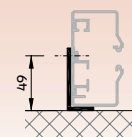

Sección vertical

Esesor perfil	8 mm
Altura total perfil	87 mm
Esesor material	1.2 mm

Dimensiones	Persianas simples	Persianas acopladas
	Motor	Motor
A altura luz mínima	440 mm	440 mm
A Altura luz máxima	4000 mm	4000 mm
L ancho mínimo	745 mm	-
L ancho máximo	2800 mm	2800 mm
SUP. máxima (m²)	8 m²	16 m²
Nº máximo	-	3

Medidas replegamiento

HT	1229	1503	1777	2051	2333	2607	2881	3163	3437	3711	3985	4267	4541
A	1000	1250	1500	1750	2000	2250	2500	2750	3000	3250	3500	3750	4000
H	229	253	277	301	333	357	381	413	437	461	485	517	541

Accionamiento

Motor

Detalles montaje

Perfilería

Tipos de guía

Guía simple

85 x 42 mm

Doble guía

85 x 42 mm
4mm (junta)
85 x 42 mm

Fijación guía

T- Extramuro

L- Extramuro

Intramuro