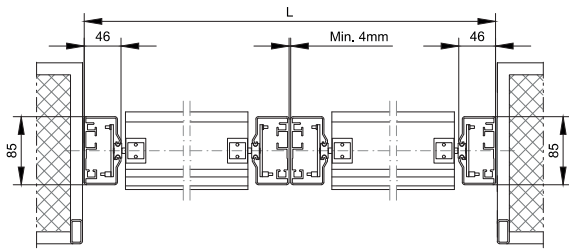

Detalles componentes

Lama de aluminio extruido con sección 87 x 8 mm lacado en continuo con guías de sección 85 x 42 mm con acabado anodizado o termolacado. Las guías también son de aluminio extruido.

Amplia gama de acabados tanto anodizados como lacados, según carta de colores Gradcolors.

Conjunto cabezal fabricado en aluminio o acero con los adecuados tratamientos para garantizar un adecuado funcionamiento en el exterior.

Accionamiento a motor.

Datos técnicos

Documentación gráfica

Vista en planta

Sección vertical

Esesor perfil	8 mm
Altura total perfil	87 mm
Esesor material	1.2 mm

Dimensiones	Persianas simples	Persianas acopladas
	Motor	Motor
A altura luz mínima	440 mm	440 mm
A Altura luz máxima	4000 mm	4000 mm
L ancho mínimo	745 mm	-
L ancho máximo	2800 mm	2800 mm
SUP. máxima (m²)	8 m²	16 m²
Nº máximo	-	3

85 x 42 mm
4mm (junta)
85 x 42 mm

Fijación guía

T- Extramuro

L- Extramuro

Intramuro