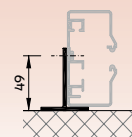

Sección vertical

Esesor perfil	8 mm
Altura total perfil	87 mm
Esesor material	1.2 mm

Dimensiones	Persianas simples	Persianas acopladas
	Motor	Motor
A altura luz mínima	440 mm	440 mm
A Altura luz máxima	4000 mm	4000 mm
L ancho mínimo	745 mm	-
L ancho máximo	2800 mm	2800 mm
SUP. máxima (m²)	8 m²	16 m²
Nº máximo	-	3

Medidas replegamiento

HT	1229	1503	1777	2051	2333	2607	2881	3163	3437	3711	3985	4267	4541
A	1000	1250	1500	1750	2000	2250	2500	2750	3000	3250	3500	3750	4000
H	229	253	277	301	333	357	381	413	437	461	485	517	541

Accionamiento

Motor

Detalles montaje

Perfilería

Tipos de guía

Guía simple

85 x 42 mm

Doble guía

85 x 42 mm
4mm (junta)
85 x 42 mm

Fijación guía

T- Extramuro

L- Extramuro

Intramuro