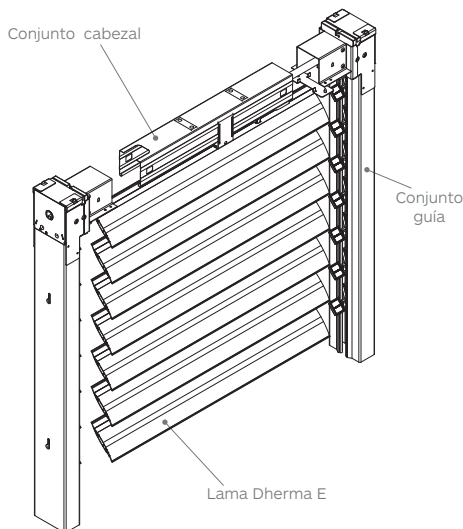

Sección vertical

Esesor perfil	8 mm
Altura total perfil	87 mm
Esesor material	1.2 mm

Dimensiones	Persianas simples	Persianas acopladas
	Motor	Motor
A altura luz mínima	440 mm	440 mm
A Altura luz máxima	4000 mm	4000 mm
L ancho mínimo	745 mm	-
L ancho máximo	2800 mm	2800 mm
SUP. máxima (m²)	8 m²	16 m²
Nº máximo	-	3

Medidas replegamiento

HT	1229	1503	1777	2051	2333	2607	2881	3163	3437	3711	3985	4267	4541
A	1000	1250	1500	1750	2000	2250	2500	2750	3000	3250	3500	3750	4000
H	229	253	277	301	333	357	381	413	437	461	485	517	541

Accionamiento

Motor

Detalles montaje

Perfilería

Tipos de guía

Guía simple

85 x 42 mm

Doble guía

85 x 42 mm
4mm (junta)
85 x 42 mm

Fijación guía

T- Extramuro

L- Extramuro

Intramuro