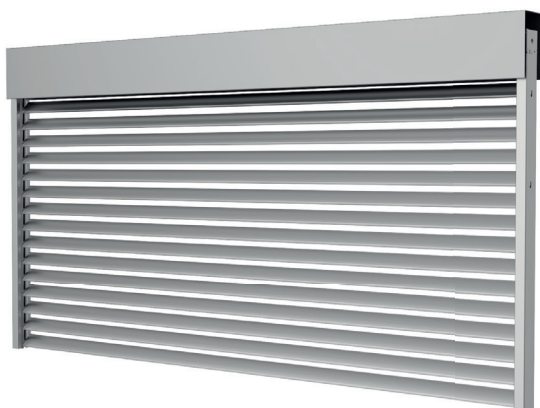

Ficha técnica
Persianas > Dherma

DHERMA E (Aplicación Tapa Doble)

Viviendas Pau Alcover. Barcelona (España)

Aplicación Tapa Doble

Tapa
doble

Descripción

Persianas replegables Dherma E de lamas orientables para la arquitectura de alta calidad, fabricada en aleación de aluminio de altas características, embellecido y protegido con pinturas de la máxima calidad.

Lamas autoportantes, libres de fijaciones intermedias y mecanismos de inclinación integrados en las guías ofreciendo una gran protección contra el sol y a la intemperie, así como una excelente regulación de la luz. Incluye dispositivo de protección contra obstáculos.

Detalles componentes

Lama de aluminio extruido con sección 87 x 8 mm lacado en continuo con guías de sección 85 x 42 mm con acabado anodizado o termolacado. Las guías también son de aluminio extruido.

Amplia gama de acabados tanto anodizados como lacados, según carta de colores Gradcolors.

Conjunto cabezal fabricado en aluminio o acero con los adecuados tratamientos para garantizar un adecuado funcionamiento en el exterior.

Accionamiento a motor.

Datos técnicos

Documentación gráfica

Vista en planta