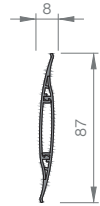

Datos técnicos