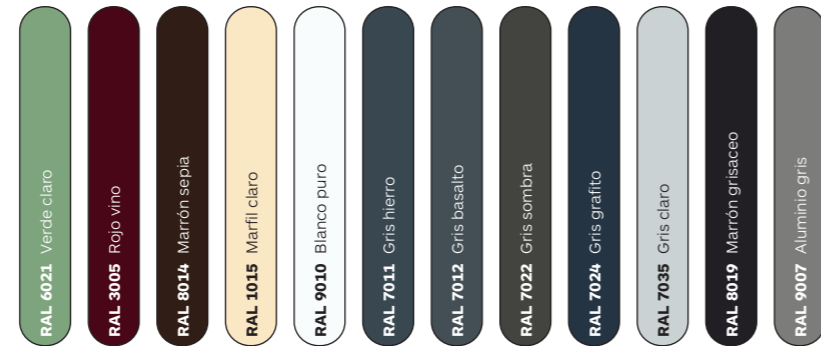

**PINTURA COIL COATING**

Estándar

Complementario (colores RAL)

**PINTURA AL POLVO**

Estándar

Complementario

RAL

Complementario (colores GH)

Madera

Nudo

Lineal

**FOLIADO**

**ANODIZADO**

Estándar

Efecto

Moteado

Metal

Brillante

RAL

**TABLA DE ACABADOS GRADCOLORS**

MARCA	SERIE	Coil Coating						Al Polvo			Foliado	Anodizado
		Estándar	Compl.	Efecto	Madera	Bicolor	Otros RAL	Estándar	Compl.	Otros RAL	-	Estándar
PANEL	M. EX	—	—	—	—	—	—	✓	—	✓	—	—
	Malla FE	—	—	—	—	—	—	✓	—	✓	—	—