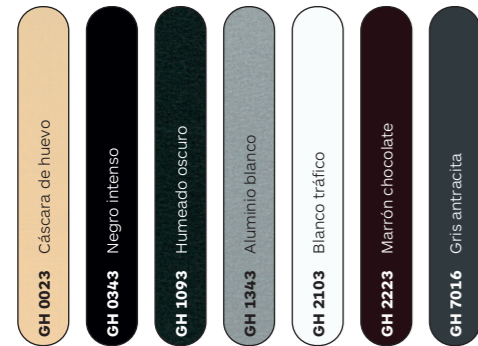

**PINTURA COIL COATING**

Estándar

Complementario (colores RAL)

**PINTURA AL POLVO**

Estándar

Complementario

RAL

Complementario (colores GH)

Madera

Nudo

Lineal

**FOLIADO**

**ANODIZADO**

Estándar

Efecto

Moteado

Metal

Brillante

RAL

**TABLA DE ACABADOS GRADCOLORS**

MARCA	SERIE	Coil Coating						Al Polvo			Foliado	Anodizado
		Estándar	Compl.	Efecto	Madera	Bicolor	Otros RAL	Estándar	Compl.	Otros RAL	-	Estándar
PANEL	M. EX	—	—	—	—	—	—	✓	—	✓	—	—
	Malla FE	—	—	—	—	—	—	✓	—	✓	—	—