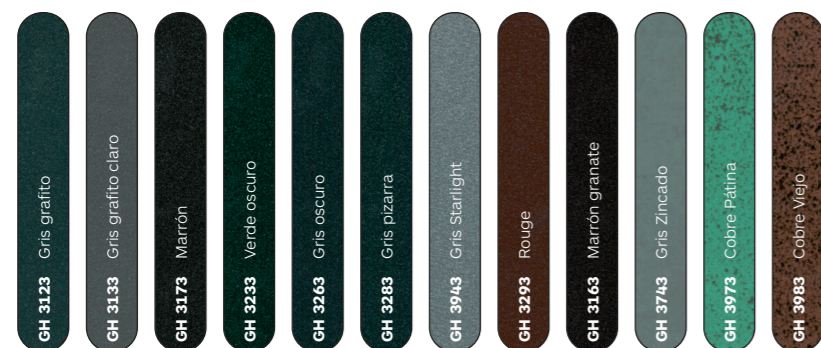

**PINTURA COIL COATING**

Estándar

Complementario (colores RAL)

**PINTURA AL POLVO**

Estándar

Complementario

RAL

Complementario (colores GH)

Madera

Nudo

Lineal

**FOLIADO**

**ANODIZADO**

Estándar

Efecto

Moteado

Metal

Brillante

RAL

**TABLA DE ACABADOS GRADCOLORS**

MARCA	SERIE	Coil Coating						Al Polvo			Foliado	Anodizado
		Estándar	Compl.	Efecto	Madera	Bicolor	Otros RAL	Estándar	Compl.	Otros RAL	-	Estándar
PANEL	M. EX	—	—	—	—	—	—	✓	—	✓	—	—
	Malla FE	—	—	—	—	—	—	✓	—	✓	—	—