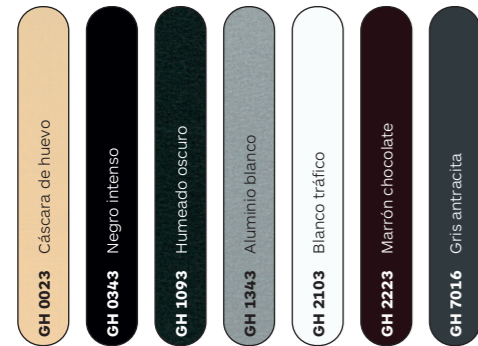

**PINTURA COIL COATING**

Estándar

Complementario (colores RAL)

**PINTURA AL POLVO**

Estándar

Complementario

RAL

Complementario (colores GH)

Madera

Nudo

Lineal

**FOLIADO**

**ANODIZADO**

Estándar

Efecto

Moteado

Metal

Brillante

RAL

**TABLA DE ACABADOS GRADCOLORS**

MARCA	SERIE	Coil Coating						Al Polvo			Foliado	Anodizado
		Estándar	Compl.	Efecto	Madera	Bicolor	Otros RAL	Estándar	Compl.	Otros RAL	-	Estándar
PANEL	SH	Marcos	—	—	—	—	—	✓	—	✓	—	✓
		Chapa	—	—	—	—	—	✓	—	✓	—	✓