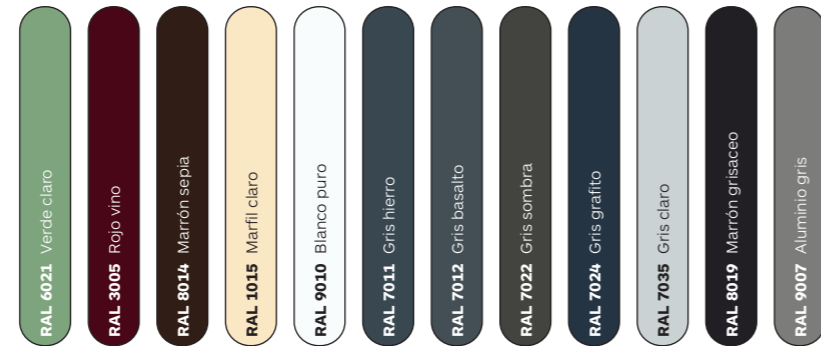

**PINTURA COIL COATING**

Estándar

Complementario (colores RAL)

**PINTURA AL POLVO**

Estándar

Complementario

RAL

Complementario (colores GH)

Madera

Nudo

Lineal

**FOLIADO**

**ANODIZADO**

Estándar

Efecto

Moteado

Metal

Brillante

RAL

**TABLA DE ACABADOS GRADCOLORS**

MARCA	SERIE	Coil Coating						Al Polvo			Foliado	Anodizado
		Estándar	Compl.	Efecto	Madera	Bicolor	Otros RAL	Estándar	Compl.	Otros RAL	-	Estándar
PANEL	SH	Marcos	—	—	—	—	—	✓	—	✓	—	✓
		Chapa	—	—	—	—	—	✓	—	✓	—	✓