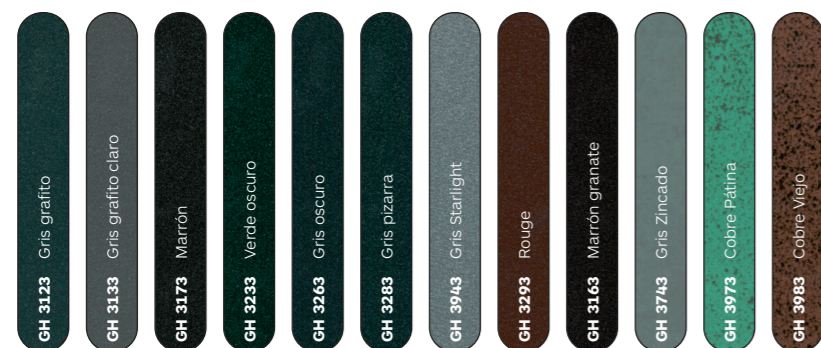

**PINTURA COIL COATING**

Estándar

Complementario (colores RAL)

**PINTURA AL POLVO**

Estándar

Complementario

RAL

Complementario (colores GH)

Madera

Nudo

Lineal

**FOLIADO**

**ANODIZADO**

Estándar

Efecto

Moteado

Metal

Brillante

RAL

**TABLA DE ACABADOS GRADCOLORS**

MARCA	SERIE	Coil Coating						Al Polvo			Foliado	Anodizado
		Estándar	Compl.	Efecto	Madera	Bicolor	Otros RAL	Estándar	Compl.	Otros RAL	-	Estándar
PANEL	SH	Marcos	—	—	—	—	—	✓	—	✓	—	✓
		Chapa	—	—	—	—	—	✓	—	✓	—	✓