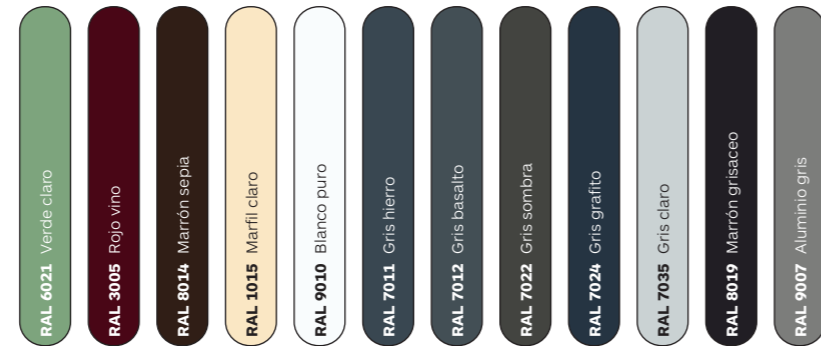

PINTURA COIL COATING

Estándar

Complementario (colores RAL)

PINTURA AL POLVO

Estándar

Complementario

RAL

Complementario (colores GH)

Madera

Nudo

Lineal

FOLIADO

ANODIZADO

Estándar

Efecto

Moteado

Metal

Brillante

RAL

TABLA DE ACABADOS GRADCOLORS

MARCA	SERIE	Coil Coating						Al Polvo			Foliado	Anodizado
		Estándar	Compl.	Efecto	Madera	Bicolor	Otros RAL	Estándar	Compl.	Otros RAL	-	Estándar
BRISE SOLEIL	BZ	Montantes	—	—	—	—	—	✓	✓	✓	✓	✓
		Lamas	—	—	—	—	—	✓	✓	✓	✓	✓