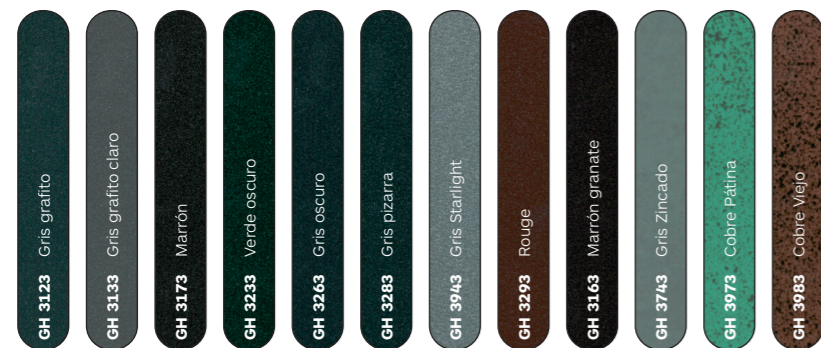

PINTURA COIL COATING

Estándar

Complementario (colores RAL)

PINTURA AL POLVO

Estándar

Complementario

RAL

Complementario (colores GH)

Madera

Nudo

Lineal

FOLIADO

ANODIZADO

Estándar

Efecto

Moteado

Metal

Brillante

RAL

TABLA DE ACABADOS GRADCOLORS

MARCA	SERIE	Coil Coating						Al Polvo			Foliado	Anodizado
		Estándar	Compl.	Efecto	Madera	Bicolor	Otros RAL	Estándar	Compl.	Otros RAL	-	Estándar
BRISE SOLEIL	BZ	Montantes	—	—	—	—	—	✓	✓	✓	✓	✓
		Lamas	—	—	—	—	—	✓	✓	✓	✓	✓