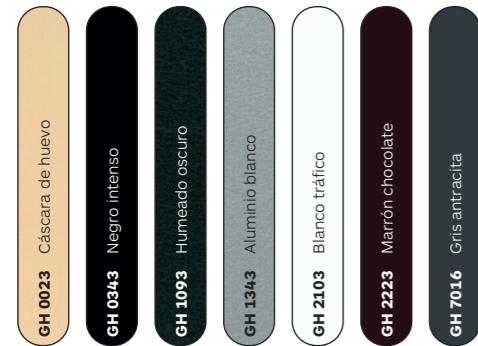

PINTURA COIL COATING

Estándar

Complementario (colores RAL)

PINTURA AL POLVO

Estándar

Complementario

RAL

Complementario (colores GH)

Madera

Nudo

Lineal

FOLIADO

ANODIZADO

Estándar

Efecto

Moteado

Metal

Brillante

RAL

TABLA DE ACABADOS GRADCOLORS

MARCA	SERIE	Coil Coating						Al Polvo			Foliado	Anodizado
		Estándar	Compl.	Efecto	Madera	Bicolor	Otros RAL	Estándar	Compl.	Otros RAL	-	Estándar
BRISE SOLEIL	BZ	Montantes	—	—	—	—	—	✓	✓	✓	✓	✓
		Lamas	—	—	—	—	—	✓	✓	✓	✓	✓