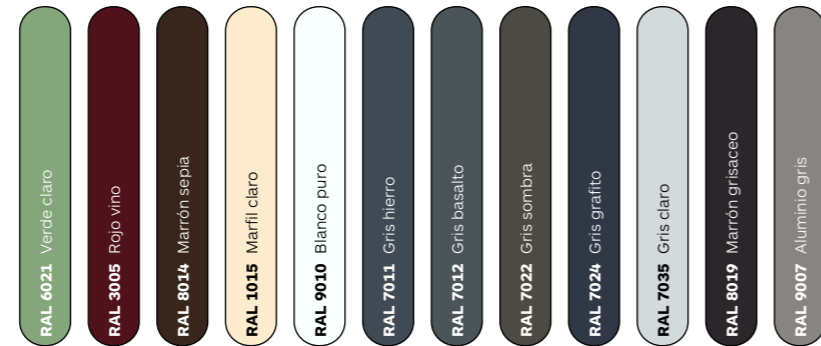

PINTURA COIL COATING

Estándar

Complementario (colores RAL)

PINTURA AL POLVO

Estándar

Complementario

RAL

Complementario (colores GH)

Madera

Nudo

Lineal

FOLIADO

ANODIZADO

Estándar

Efecto

Moteado

Metal

Brillante

RAL

TABLA DE ACABADOS GRADCOLORS

MARCA	SERIE	Coil Coating						Al Polvo			Foliado	Anodizado
		Estándar	Compl.	Efecto	Madera	Bicolor	Otros RAL	Estándar	Compl.	Otros RAL	-	Estándar
GRADPANEL	E	Marcos y montantes	—	—	—	—	—	✓	✓	✓	✓	✓
		Lamas	—	—	—	—	—	✓	✓	✓	✓	✓