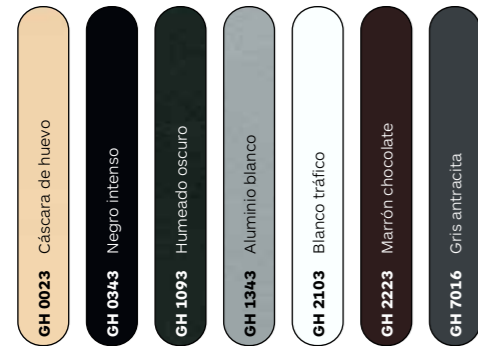

PINTURA COIL COATING

Estándar

Complementario (colores RAL)

PINTURA AL POLVO

Estándar

Complementario

RAL

Complementario (colores GH)

Madera

Nudo

Lineal

FOLIADO

ANODIZADO

Estándar

Efecto

Moteado

Metal

Brillante

RAL

TABLA DE ACABADOS GRADCOLORS

MARCA	SERIE	Coil Coating						Al Polvo			Foliado	Anodizado
		Estándar	Compl.	Efecto	Madera	Bicolor	Otros RAL	Estándar	Compl.	Otros RAL	-	Estándar
GRADPANEL	E	Marcos y montantes	—	—	—	—	—	✓	✓	✓	✓	✓
		Lamas	—	—	—	—	—	✓	✓	✓	✓	✓