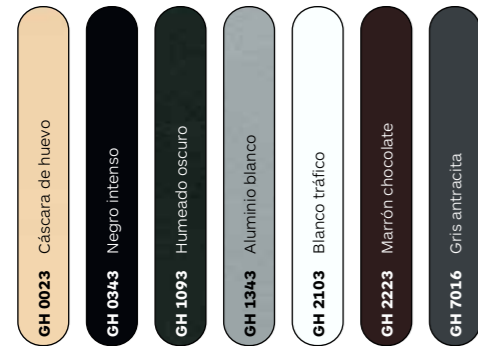

PINTURA COIL COATING

Estándar

Complementario (colores RAL)

PINTURA AL POLVO

Estándar

Complementario

RAL

Complementario (colores GH)

Madera

Nudo

Lineal

FOLIADO

ANODIZADO

Estándar

Efecto

Moteado

Metal

Brillante

RAL

TABLA DE ACABADOS GRADCOLORS

MARCA	SERIE		Coil Coating						Al Polvo			Foliado	Anodizado
			Estándar	Compl.	Efecto	Madera	Bicolor	Otros RAL	Estándar	Compl.	Otros RAL	-	Estándar
GRADPANEL	CL	Marcos y montantes	—	—	—	—	—	—	✓	✓	✓	✓	✓
		Lamas	—	—	—	—	—	—	✓	✓	✓	✓	✓