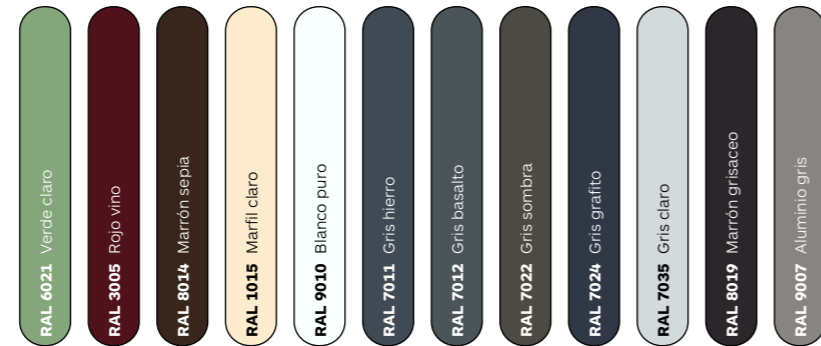

PINTURA COIL COATING

Estándar

Complementario (colores RAL)

PINTURA AL POLVO

Estándar

Complementario

RAL

Complementario (colores GH)

Madera

Nudo

Lineal

FOLIADO

ANODIZADO

Estándar

Efecto

Moteado

Metal

Brillante

RAL

TABLA DE ACABADOS GRADCOLORS

MARCA	SERIE		Coil Coating						Al Polvo			Foliado	Anodizado
			Estándar	Compl.	Efecto	Madera	Bicolor	Otros RAL	Estándar	Compl.	Otros RAL	-	Estándar
GRADPANEL	CL	Marcos y montantes	—	—	—	—	—	—	✓	✓	✓	✓	✓
		Lamas	—	—	—	—	—	—	✓	✓	✓	✓	✓