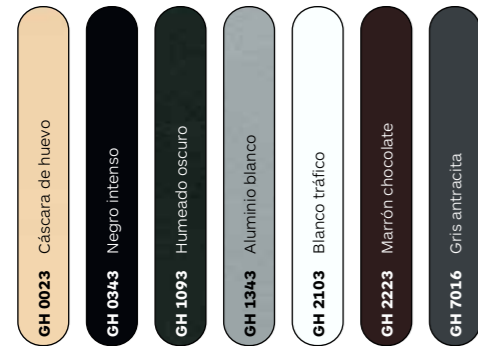

**PINTURA COIL COATING**

Estándar

Complementario (colores RAL)

**PINTURA AL POLVO**

Estándar

Complementario

RAL

Complementario (colores GH)

Madera

Nudo

Lineal

**FOLIADO**

**ANODIZADO**

Estándar

Efecto

Moteado

Metal

Brillante

RAL

**TABLA DE ACABADOS GRADCOLORS**

MARCA	SERIE	Coil Coating						Al Polvo			Foliado	Anodizado
		Estándar	Compl.	Efecto	Madera	Bicolor	Otros RAL	Estándar	Compl.	Otros RAL	-	Estándar
GRADPANEL	T	Montantes	—	—	—	—	—	✓	✓	✓	✓	✓
		Lamas	—	—	—	—	—	✓	✓	✓	✓	✓