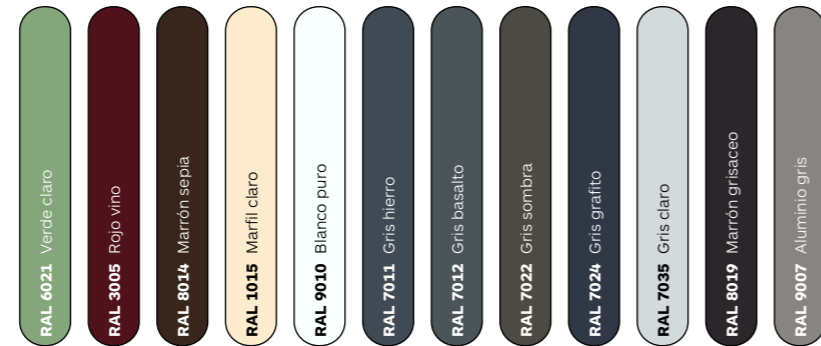

**PINTURA COIL COATING**

Estándar

Complementario (colores RAL)

**PINTURA AL POLVO**

Estándar

Complementario

RAL

Complementario (colores GH)

Madera

Nudo

Lineal

**FOLIADO**

**ANODIZADO**

Estándar

Efecto

Moteado

Metal

Brillante

RAL

**TABLA DE ACABADOS GRADCOLORS**

MARCA	SERIE	Coil Coating						Al Polvo			Foliado	Anodizado
		Estándar	Compl.	Efecto	Madera	Bicolor	Otros RAL	Estándar	Compl.	Otros RAL	-	Estándar
GRADPANEL	T	Montantes	—	—	—	—	—	✓	✓	✓	✓	✓
		Lamas	—	—	—	—	—	✓	✓	✓	✓	✓