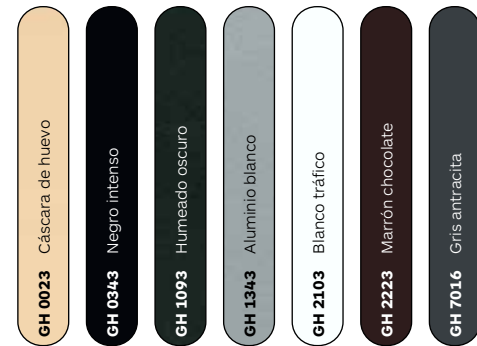

**PINTURA COIL COATING**

Estándar

Complementario (colores RAL)

**PINTURA AL POLVO**

Estándar

Complementario

RAL

Complementario (colores GH)

Madera

Nudo

Lineal

**FOLIADO**

**ANODIZADO**

Estándar

Efecto

Moteado

Metal

Brillante

RAL

**TABLA DE ACABADOS GRADCOLORS**

MARCA	SERIE	Coil Coating						Al Polvo			Foliado	Anodizado
		Estándar	Compl.	Efecto	Madera	Bicolor	Otros RAL	Estándar	Compl.	Otros RAL	-	Estándar
GRADPANEL	P	Marcos	—	—	—	—	—	✓	✓	✓	—	✓
		Lamas	✓	✓	✓	✓	✓	—	—	—	—	—