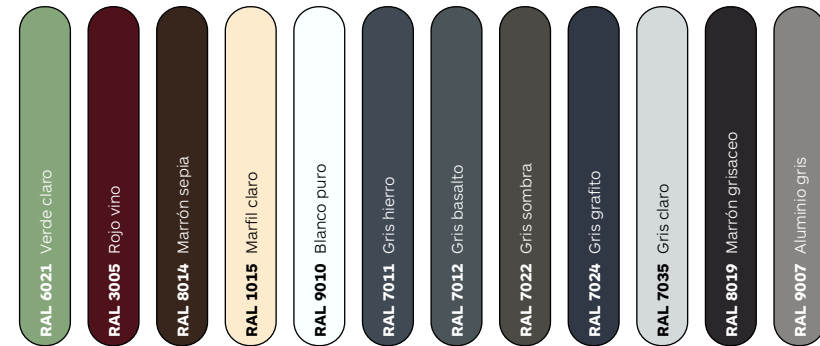

**PINTURA COIL COATING**

Estándar

Complementario (colores RAL)

**PINTURA AL POLVO**

Estándar

Complementario

RAL

Complementario (colores GH)

Madera

Nudo

Lineal

**FOLIADO**

**ANODIZADO**

Estándar

Efecto

Moteado

Metal

Brillante

RAL

**TABLA DE ACABADOS GRADCOLORS**

MARCA	SERIE	Coil Coating						Al Polvo			Foliado	Anodizado
		Estándar	Compl.	Efecto	Madera	Bicolor	Otros RAL	Estándar	Compl.	Otros RAL	-	Estándar
GRADPANEL	P	Marcos	—	—	—	—	—	✓	✓	✓	—	✓
		Lamas	✓	✓	✓	✓	✓	—	—	—	—	—